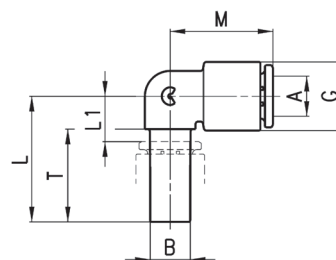

Фитинги Мод. 7555

Для установки в цангу

РАЗМЕРЫ								
Мод.	A	B	G	L	L1	M	T	Вес (г)
7555 4-4	4	4	9,4	21	7	16,5	16,5	2
7555 6-6	6	6	11,6	23	8	18,5	17,5	4
7555 8-8	8	8	13,9	25	9	20,5	18,5	5
7555 10-10	10	10	16,1	28,5	10	24	21	8
7555 12-12	12	12	20,2	32	13	28	23	12

Фитинги Мод. 7580

РАЗМЕРЫ				
Мод.	A	G	L	Вес (г)
7580 4	4	9,4	29	4
7580 6	6	11,6	31	6
7580 8	8	13,9	33,5	9
7580 10	10	16,1	38,5	11
7580 12	12	20,2	39,5	18