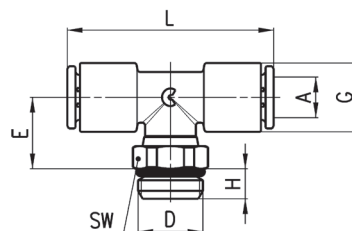

Фитинги Мод. 7432

Поворотный.
В сборе с уплотнительным кольцом

РАЗМЕРЫ

Мод.	A	D	E	G	H	L	SW	Вес (г)
7432 4-M5	4	M5	14	9,4	3,5	34	9	7
7432 4-1/8	4	G1/8	11,5	9,4	5	34	12	9
7432 6-M5	6	M5	15,5	11,6	3,5	37	9	9
7432 6-1/8	6	G1/8	13	11,6	5	37	12	11
7432 6-1/4	6	G1/4	13	11,6	6	37	14	13
7432 8-1/8	8	G1/8	16	13,9	5	41	12	15
7432 8-1/4	8	G1/4	14,5	13,9	6	41	14	17
7432 8-3/8	8	G3/8	15,5	13,9	7	41	19	25
7432 10-1/4	10	G1/4	18,5	16,1	6	48	14	21
7432 10-3/8	10	G3/8	17,5	16,1	7	48	19	27
7432 12-1/4	12	G1/4	31,5	20,2	6	56	20	49
7432 12-3/8	12	G3/8	30,5	20,2	7	56	20	51
7432 12-1/2	12	G1/2	30,5	20,2	8	56	24	58
7432 16-1/2	16	G1/2	30	27	8	67	24	80
7432 16-3/4	16	G3/4	24	27	9	67	30	90