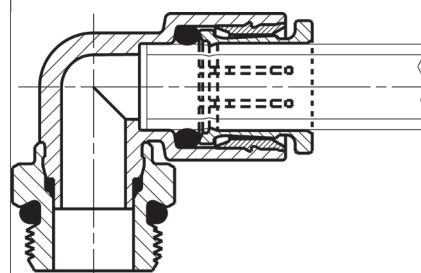

Пример монтажа