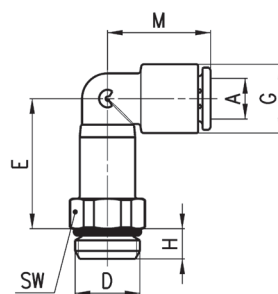

Фитинги Мод. 7526

Поворотный.
В сборе с уплотнительным кольцом

РАЗМЕРЫ								
Мод.	A	D	E	G	H	M	SW	Вес (г)
7526 4-1/8	4	G1/8	22	9,4	5	17	12	12
7526 6-1/8	6	G1/8	23	11,6	5	18,5	12	13
7526 6-1/4	6	G1/4	23	11,6	5	18,5	14	16
7526 8-1/8	8	G1/8	29	13,9	5	20,5	12	18
7526 8-1/4	8	G1/4	27	13,9	6	20,5	14	20