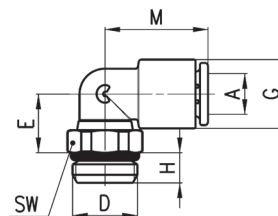

Фитинги Мод. 7522

Поворотный.
В сборе с уплотнительным кольцом

РАЗМЕРЫ								
Мод.	A	D	E	G	H	M	SW	Вес (г)
7522 4-M5	4	M5	8,5	9,4	3,5	17	9	4
7522 4-M7	4	M7	11	9,4	5	17	12	6
7522 4-1/8	4	G1/8	9	9,4	5	17	12	7
7522 4-1/4	4	G1/4	9	9,4	6	17	14	10
7522 6-M5	6	M5	9,5	11,6	3,5	18,5	9	5
7522 6-M7	6	M7	12	11,6	5	18,5	12	7
7522 6-1/8	6	G1/8	10	11,6	5	18,5	12	8
7522 6-1/4	6	G1/4	10	11,6	6	18,5	14	11
7522 8-1/8	8	G1/8	13,5	13,9	5	20,5	12	11
7522 8-1/4	8	G1/4	12	13,9	6	20,5	14	13
7522 8-3/8	8	G3/8	12,5	13,9	7	20,5	19	21
7522 10-1/4	10	G1/4	14,5	16,1	6	24	14	15
7522 10-3/8	10	G3/8	13,5	16,1	7	24	19	21
7522 10-1/2	10	G1/2	13,5	16,1	8	24	24	30
7522 12-1/4	12	G1/4	16	20,2	6	28	17	20
7522 12-3/8	12	G3/8	15	20,2	7	28	19	25
7522 12-1/2	12	G1/2	15,5	20,2	8	28	24	34
7522 16-1/2	16	G1/2	30	27	8	33,5	24	61
7522 16-3/4	16	G3/4	24	27	9	33,5	30	70