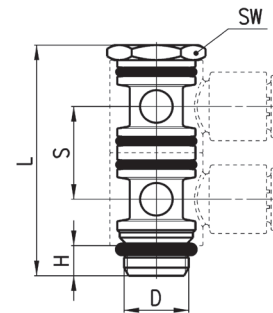

Фитинги Мод. 7632 02

Для сборки с Мод. 7610 и 7640

РАЗМЕРЫ						
Мод.	D	H	L	S	SW	Вес (г)
7632 02-1/8	G1/8	5	38,5	15,5	13	14
7632 02-1/4	G1/4	6	46	18,5	17	29
7632 02-3/8	G3/8	7	54	22	20	45