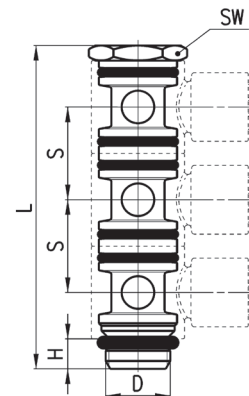

Фитинги Мод. 7632 03

Для сборки с Мод. 7610 и 7640

РАЗМЕРЫ						
Мод.	D	H	L	S	SW	Вес (г)
7632 03-1/8	G1/8	5	54	15,5	13	18
7632 03-1/4	G1/4	6	64,5	18,5	17	39