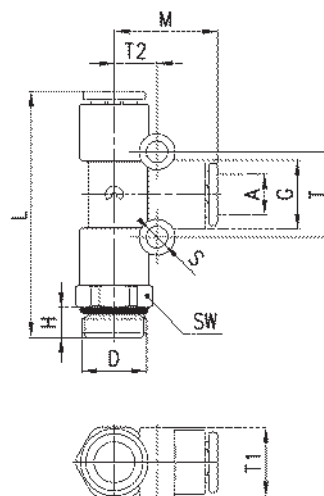

## ОБЩИЕ ХАРАКТЕРИСТИКИ

Материал	корпус - технополимер; цанга - латунь OT58 покрытая никелем, уплотнительное кольцо - NBR, вставка латунь OT58
Присоединение	трубная цилиндрическая резьба ISO 228 (BSP)
Рабочее давление	-0,9 ÷ 16 бар
Трубки для присоединения	полиэстер, полиамид, полиэтилен, полиуретан, PTFE
Диаметры трубок	ø 4, 6, 8, 10, 12, 16 мм
Рабочее тело	сжатый воздух (при использовании других сред обращайтесь к нашим инженерам)
Рабочая температура	-20° ÷ 60°C ( см. характеристики трубок)

## РАЗМЕРЫ

Мод.	A	D	G	H	L	M	S	T	T1	T2	SW	Вес (г)
7442 4-1/8	4	G1/8	9,4	5	40	16,5	4	13	9,2	6,5	12	11
7442 6-1/8	6	G1/8	11,6	5	44	18,5	4	15	11,4	7,5	12	15
7442 6-1/4	6	G1/4	11,6	6	45	18,5	4	15	11,4	7,5	14	18
7442 8-1/8	8	G1/8	13,9	5	49	20,5	4	17	13,7	8,5	14	23
7442 8-1/4	8	G1/4	13,9	6	49	20,5	4	17	13,7	8,5	17	22
7442 8-3/8	8	G3/8	13,9	7	50,5	20,5	4	17	13,7	8,5	19	29
7442 10-1/4	10	G1/4	16,1	6	57	24	4	16	15,8	8	17	32
7442 10-3/8	10	G3/8	16,1	7	57,5	24	4	16	15,8	8	19	33
7442 12-3/8	12	G3/8	20,2	7	65,5	28	4	19,2	9	9,6	19	51
7442 12-1/2	12	G1/2	20,2	8	66,5	28	4	19,2	9	9,6	24	58
7442 16-1/2	16	G1/2	27	8	71,5	33,5	-	-	-	-	24	80 *
7442 16-3/4	16	G3/4	27	9	66,5	33,5	-	-	-	-	30	90 *